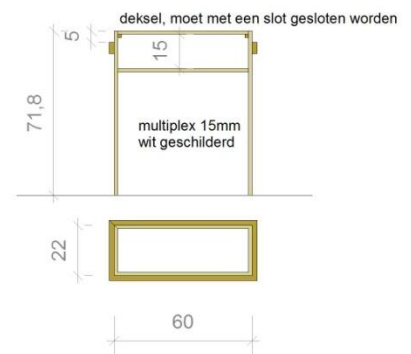

TECHNISCHE TEKENINGEN

GANZENBORD

244

cirkels 22cm los gefreesd
57 stuks 12mm multiplex berk
5 stuks in 2 lagen van 6mm om
bevestigingsboutjes in te werken
worden geschilderd
en nadien gemonteerd
lijnen tekenen

Detail bak

bovenplaat multiplex berk 8mm mat vernist
randen multiplex samenstelling $5 \times 8\text{mm} = 40\text{mm}$