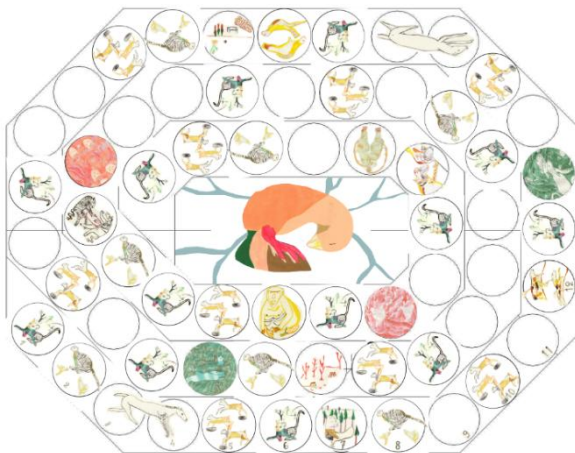

Het karaktervol ganzenbord werd vormgegeven door scenografe **Katleen Vinck**. Illustratrice **Lies Jacques** ontwierp en schilderde eigenhandig elk van de 63 cirkels van dit bord. Het geheel is een spannend kijkspel over beeldtaal en dierensymboliek, geschikt voor kinderen van 7 tot 12, individueel of in groepsverband.

**Kom, kijk, ontdek en laat je inspireren door gansanders!**

**GANSANDERS** bestaat uit een stevig kunst-kabinet op slanke pootjes en een bijpassend tafelgroot ganzenbord.

- **KUNSTENKABINET**

In de kijkkast tonen we origineel werk van vernieuwende illustratoren: Kitty Crowther, Goele Dewanckel, Isabelle Vandenaabeele, Nils Pieters, Joris Thys, Xavier Truant, Charlotte Dumortier en Ruth De Jaeger.

*Maquette kijkkast en ganzenbord*

- **GANZENBORD**

In de Egyptische koningsgraven al werden spelen die leken op ganzenborden opgegraven. Het ganzenbord is een metafoor voor de levensweg, met hindernissen, uitdagingen en kans op geluk. Dit spel nodigt groepen kinderen uit om te kijken, denken, voelen en doen.

*Schets ganzenbord*