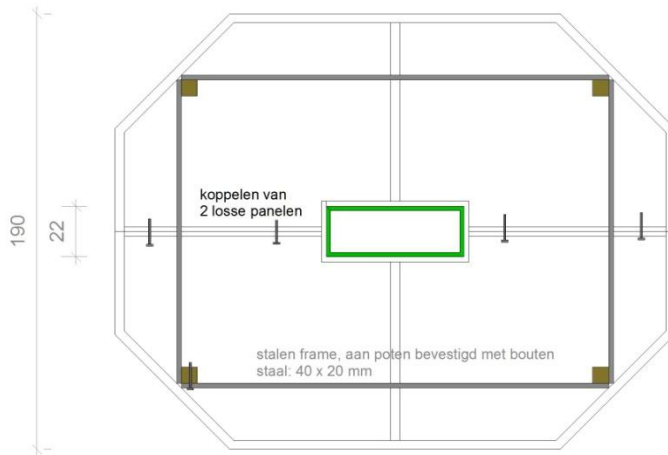

## GANZENBORD

Bovenaanzicht verdeling panelen en vakjes

Horizontale doorsnede technische opbouw

244

cirkels 22cm los gefreesd  
57 stuks 12mm multiplex berk  
5 stuks in 2 lagen van 6mm om  
bevestigingsboutjes in te werken  
worden geschilderd  
en nadien gemonteerd  
lijnen tekenen