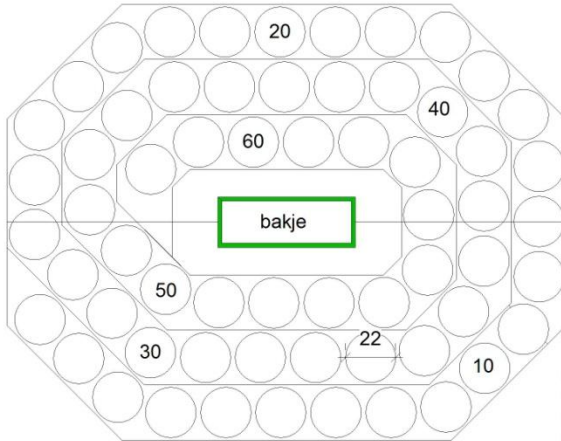

## GANZENBORD

Bovenaanzicht verdeling panelen en vakjes

Horizontale doorsnede technische opbouw

244

cirkels 22cm los gefreesd  
57 stuks 12mm multiplex berk  
5 stuks in 2 lagen van 6mm om  
bevestigingsboutjes in te werken  
worden geschilderd  
en nadien gemonteerd  
lijnen tekenen